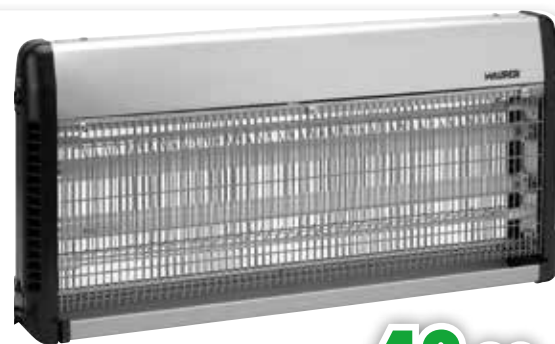

43,90

MAURER **elettroinsetticida**

Potenza 43 watt.
2 lampade fluorescenti da 18 watt.
Con trasformatore magnetico a scarica continua di 2500 Volt. Dim. 66x9x33H cm
cod. 55621

150 m²
RAGGIO D'AZIONE
CE