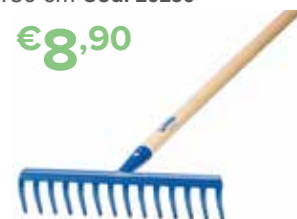

€39,90

CARRELLO PORTACASSE
in alluminio, manico telescopico.
Altezza max 100 cm. Portata
90 kg Cod. 15164

€15,90

BADILE 'ULTRA'
in alluminio, completo di
manico. Leggero e resistente
Cod. 60091

€8,50

RASTRELLO 12 DENTI in
acciaio verniciato. Completo di
manico in legno. Lunghezza
130 cm Cod. 20230

€8,90

RASTRELLO 14 DENTI
in acciaio verniciato, manico in
ramino. Lunghezza 130 cm
Cod. 96221

€12,00

€7,50

**ZAPPETTA QUADRA
BIDENTE**
in acciaio verniciato, manico
in legno da 130 cm Cod. 20228

SCOPA PER ERBA
in acciaio zincocromato, manico
in faggio. Regolabile. Lunghezza
130 cm Cod. 60093