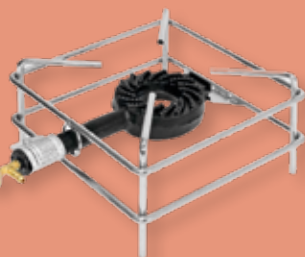

€12,00

€13,90

€15,90

FORNELLO ELETTRICO in metallo, piastra in ghisa.
Protezione contro il surriscaldamento. Spia luminosa di controllo.

Cod. 90631 Potenza 500 W piastra ø 10,5 cm

Cod. 90633 Potenza 1000 W piastra ø 15 cm

Cod. 90634 Potenza 1500 W piastra ø 18,5 cm

€28,50

FORNELLONE A GAS in acciaio, bruciatore in ghisa con 75 fori, 30x30 cm.
Cod. 501500