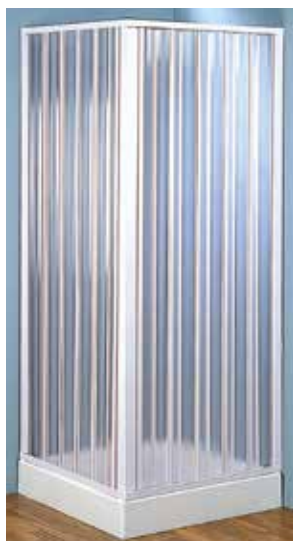

cabina doccia a soffietto 100% PVC stabilizzato, binario metrato per una facile riduzione di larghezza, h 185 cm
80x80 cm - 110x110 cm
optional: terza parete