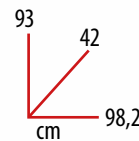

239,00

papillon
dondolo 3 posti - GEMINI

Struttura in acciaio verniciato colore grigio antracite. Telo copertura poliestere colore grigio. Seduta imbottita colore grigio in poliestere. Schienale completamente reclinabile. Portata 300 Kg.
cod. 81217

89,00

papillon

barbecue a carbonella - MEZZABOTTE

Con paravento e doppia griglia a carbone EN1860. Paravento verniciato spessore 0.7 mm. Reggibrace verniciato 42x28 cm in acciaio. Griglia cottura regolabile in acciaio inossidabile mis. 83x33 cm spessore 2 mm. Piano appoggio inferiore in legno 34x5,5x1 cm. Peso 12,4 kg.
cod. 82121

CE

papillon
salotto - MURANO

Set mobili patio. Struttura in acciaio verniciato e doghe HDPE effetto legno colore bianco. Completo di cuscini colore grigio. Set formato da 2 sedie con braccioli, 1 divanetto e 1 tavolino.
cod. 54304

289,00

effetto LEGNO

papillon

pompa a zaino con batteria - PSB 16L

batteria al litio 12V 8Ah. capacità serbatoio 16 L. Serbatoio materiale termoplastico, resistente ai raggi UV. Lancia telescopica in acciaio. Completa di 3 ugelli. Regolatore di pressione elettronico. Completo caricabatteria. Spallacci regolabili.
cod. 61251

69,00

CE

PESO SPECIFICO 883 gr/m²

al mq

8,90

papillon

siepe sintetica a foglie - ASCOT

Schermatura totale composta da: foglie lauro in tessuto plastificato col. verde scuro, sostenute da rete in plastica a maglia quadra. **Alta copertura fogliare.**

1,0x3 mt
cod. 92555

1,5x3 mt
cod. 92556

1,0x20 mt
cod. 94450

34,90

YAMATO

trapano a percussione - TPR 500/13 K

potenza 500 watt - Mandrino autoserrante Ø 13 mm. Inversione del senso di rotazione. Con variatore di velocità - 0~2.900 giri al minuto - 0~46.400 colpi al minuto. **Capacità foratura: legno Ø 25 mm; pietra Ø 13 mm; acciaio Ø 10 mm** Impugnatura supplementare. Peso 1,76 kg
cod. 98872