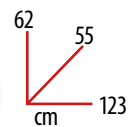

papillon

panchina - DOTHAN

Panchina in acciaio con

trattamento di rinforzo e-coating

(ad immersione). Colore bianco.

cod. 52104

89,90