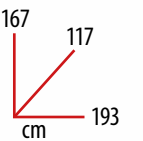

dondolo 3 posti - TERRACINA

Struttura in acciaio verniciato colore marrone.
Telo di copertura poliestere 160 gr/m² colore beige.
Seduta in polyrattan piatto e liscio. Portata 250 kg.
cod. 97809

219,00