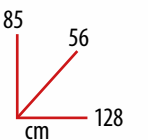

panchina - MIDLAND

Panchina in acciaio e schienale in ghisa verniciata a polveri. Colore antracite.
cod. 52101

89,90