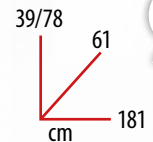

99,00

colore bianco
cod. 81210