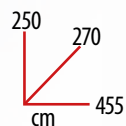

109,00

ombrellone - LOULE

Ombrellone doppio rettangolare. Struttura in acciaio colore grigio antracite. Copertura in poliestere 235 g/m², colore beige. Azionamento a manovella. Cuspide antivento. Palo acciaio Ø 48 mm, 10 stecche in acciaio 12x18 mm. Base non inclusa.
cod. 54451