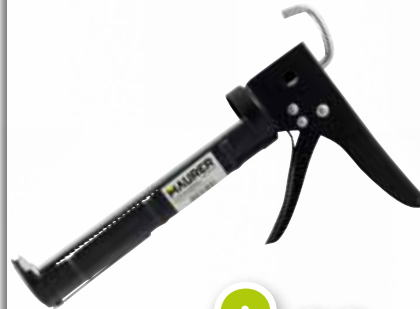

CE

2,90

MAURER
sigillante acetico SILICFORT 2000

Per sanitari e cucine. Cartuccia 280 ml.
Colore trasparente.
cod. 54601

3,90

MAURER
pistola per silicone

Tipo professionale.
Lamiera verniciata.
Avanzamento manuale a cremagliera
cod. 81174