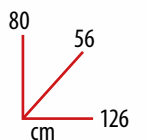

panchina - TULSA

Panchina con struttura in acciaio, seduta e schienale in polywood. Colore antracite.
cod. 52102

129,00