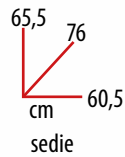

289,00

effetto
LEGNO

papillon
sdraio multiposizione

con poggiatesta e poggiatesta pieghevole. Telaio tubolare in acciaio colore nero. Tessuto textilene/cotone 150 g/m² fantasia. Portata 110 kg. Mis. 77x59x44/106H cm
cod. 82098