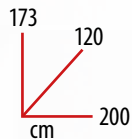

Alba

53,90

MAURER
miscelatore vasca
Finitura ottone cromato. Attacco a parete.
Doccetta, supporto a parete e tubo flessibile
1/2x1/2 da 150 cm.
Cartuccia Ø 35 mm.
cod. 53006

Alba

239,00

papillon
dondolo 3 posti - GEMINI