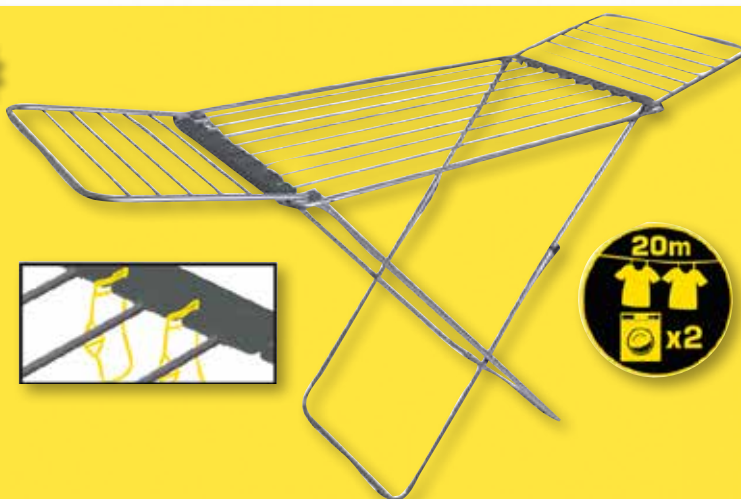

MAURER

frullatore ad immersione con accessori

potenza 300 watt - 2 velocità. Asta removibile in acciaio inox. Impugnatura ergonomica. Capacità accessorio tritatutto 750 ml. Frusta in acciaio. Capacità bicchiere graduato 650 ml.
cod. 96834

28,90

MAURER

macchina per sottovuoto

potenza 150 watt - Aspira 8 litri/minuto. Completo di 5 sacchetti 20x30 cm. Pratico sistema di chiusura con una semplice pressione delle mani in entrambi i lati.
cod. 52602

44,90

MAURER

bilancia pesapersona digitale

Superficie in vetro / display LCD. Capacità: 180 kg graduazione: 100 g Alimentazione: 1 pila CR2032 (inclusa)
cod. 99577

9,90

a partire da:

1,90

lucchetti ottone PL110

Arco cromato. Rotazione 360°. 2 chiavi.

cod. 34001 mis. 20 mm
cod. 34002 mis. 25 mm
cod. 34003 mis. 30 mm
cod. 34004 mis. 40 mm
cod. 34005 mis. 50 mm

lucchetti per serranda - PL211

Corazza esterna in acciaio cementato e cromato. Corpo interno in ottone. 2 chiavi.

cod. 34100 mis. 60 mm
cod. 34101 mis. 81 mm
cod. 34102 mis. 91 mm

a partire da:
24,90

MAURER
cassetta per lettere - STAMP

In acciaio verniciato. Tetto parapiooggia apribile. Serratura a cilindro con 2 chiavi duplicabili. Colore bianco.

cod. 93938

12,90

MAURER
cassaforte a muro

In acciaio speciale di alto spessore. Apertura a tutto vano. Alette di ancoraggio antistrappo. Serratura con chiave a doppia mappa a due mandate, a 6 leve asimmetriche. Catenacci in acciaio trattato. Tappetino antigraffio.

cod. 83715

69,00

NOVITÀ!!!

STRUTTURA ROBUSTA

MAURER
stendibiancheria a cavalletto

Struttura acciaio verniciato. Molto robusto grazie a fili più grossi e con una saldatura più ampia.

Filo per stendere: 20 mt. Pratici ganci aggiuntivi per stendere.

Portata: 15 kg
cod. 83007

21,90

26,90

YAMATO

caricabatterie e mantentore - SMART 2