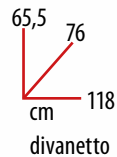

289,00

effetto
LEGNO

papillon
sdraio multiposizione

con poggiatesta e poggiatesta pieghevole. Telaio tubolare in acciaio colore nero. Tessuto textilene/cotone 150 g/m² fantasia. Portata 110 kg. Mis. 77x59x44/106H cm
cod. 82098