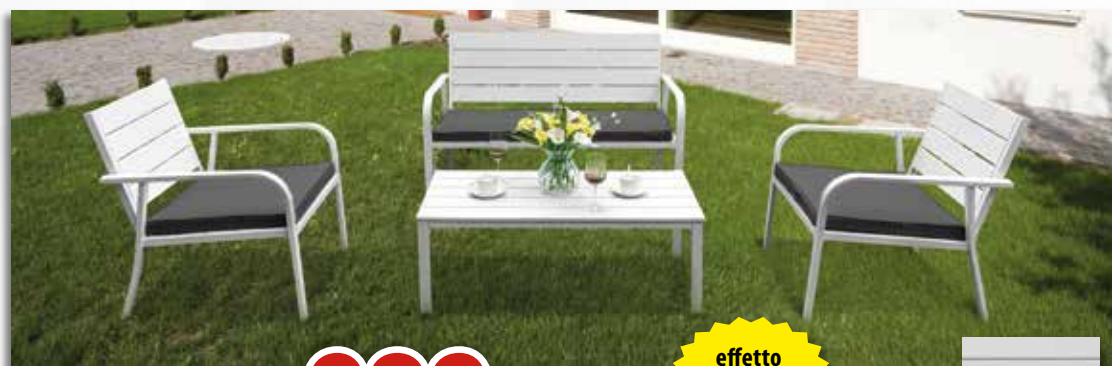

papillon
salotto - MURANO

Set mobili patio. Struttura in acciaio verniciato e doghe HDPE effetto legno colore bianco. Completo di cuscini colore grigio. Set formato da 2 sedie con braccioli, 1 divanetto e 1 tavolino.
cod. 54304

289,00

effetto LEGNO

papillon

pompa a zaino con batteria - PSB 16L

batteria al litio 12V 8Ah. capacità serbatoio 16 L. Serbatoio materiale termoplastico, resistente ai raggi UV. Lancia telescopica in acciaio. Completa di 3 ugelli. Regolatore di pressione elettronico. Completo caricabatteria. Spallacci regolabili.
cod. 61251

69,00

CE