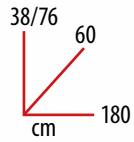

129,00

95,00

papillon
lettino spiaggia

Lettoni con parasole in alluminio anodizzato. Reclinabile. Telo in textilene 2x1.

colore ecru
cod. 99114

colore blu
cod. 55181

colore bianco
cod. 55612

papillon
lettino spiaggia