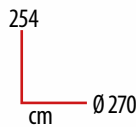

ombrellone - GALDANA

Ombrellone tondo. Struttura in acciaio colore bianco. Copertura in poliestere colore grigio. Azionamento a pulsante per l'apertura. Cuspide antivento. Completo di base a croce. Rotazione di 360° grazie ad una pratica pedalina.
cod. 81166