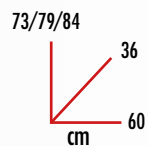

31,90

effetto
RATTAN

effetto
LEGNO

papillon
tavolo da balcone
pieghevole

Struttura in acciaio colore nero e piano in HDPE colore bianco effetto legno. Certificato EN 581.
cod. 81171

26,90

ATTENTI
AL PREZZO

papillon
tavolino - PICNIC