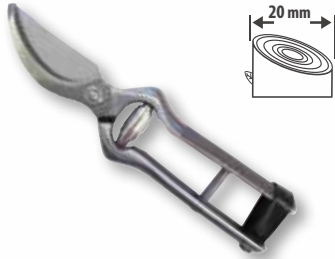

9,50

papillon

filo nylon per decespugliatori

Modello professionale.
Profilo tondo.
Ø 3,5 mm x 100 mt
cod. 99888

18,90

**forbici da pota mod. PROCUT**

Taglio passante.
Acciaio al carbonio forgiato a caldo.
Fermo chiusura in cuoio
cod. 55619

**9,90**

200 mm.

**forbici da pota professionale mod. KANZAWA KS-4**

Taglio passante.
Con ammortizzatore e tagliafilari.
Lama in acciaio temperato cromato.
cod. 87399

**12,90**

220 mm.

**forbici per agrumi professionale mod. DUALCUT**

Doppio taglio. Acciaio al cromo vanadio.
Manici plastificati antiscivolo.
Fermo di sicurezza in metallo.
cod. 55618

**17,90**

200 mm.

**tagliarami telescopico taglio a battuta a cricco**

Manici telescopici ovali in alluminio con pulsante di blocco.
Impugnatura in bicomponente ergonomica.
cod. 89596